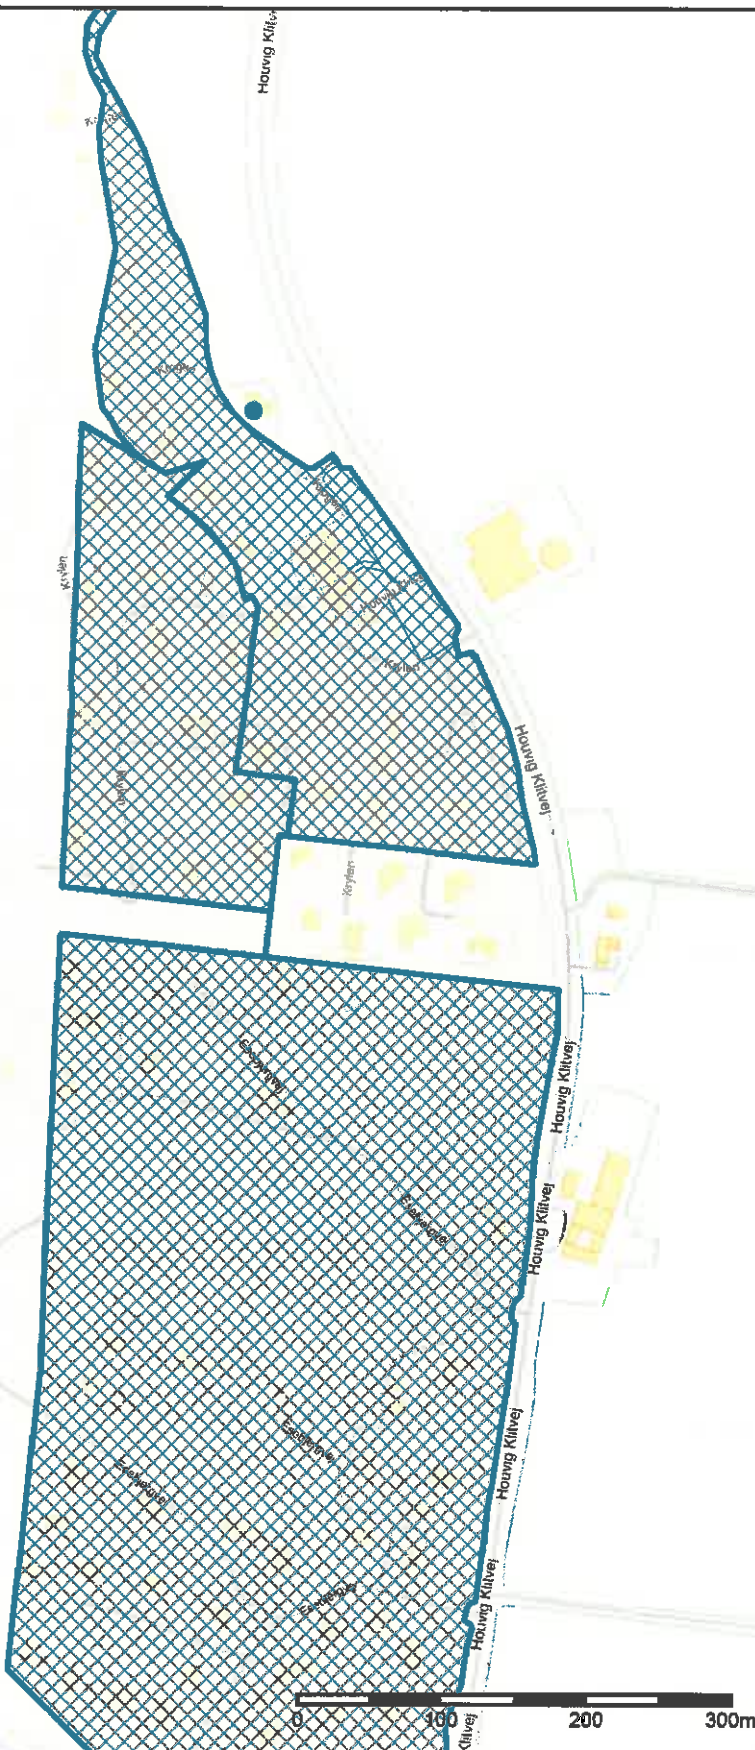

### Klægdalen, Krogen

Dato: 06.02.2019

J.nr.:

© Kort- og Matrikelstyrelsen og Ringkøbing-Skjern Kommune

Målestok: 1:4000

Sagsbeh.: gulfra

Kortet må alene anv. i fig. sammen med Ringkøbing-Skjern Kommunes Matrikelkort og kun til overbliksmæssig brug

 Ringkøbing-Skjern Kommune  
Land By og Kultur

Smed Sørensens Vej 1, Ringkøbing  
Tlf.: 99 74 15 15 [www.rksk.dk](http://www.rksk.dk)

Vedr.:  
**Krylen, Esebjergvej**

Dato: 06.02.2019  
Målestok: 1:5000

J.nr.:  
Sagsbeh.: gufra